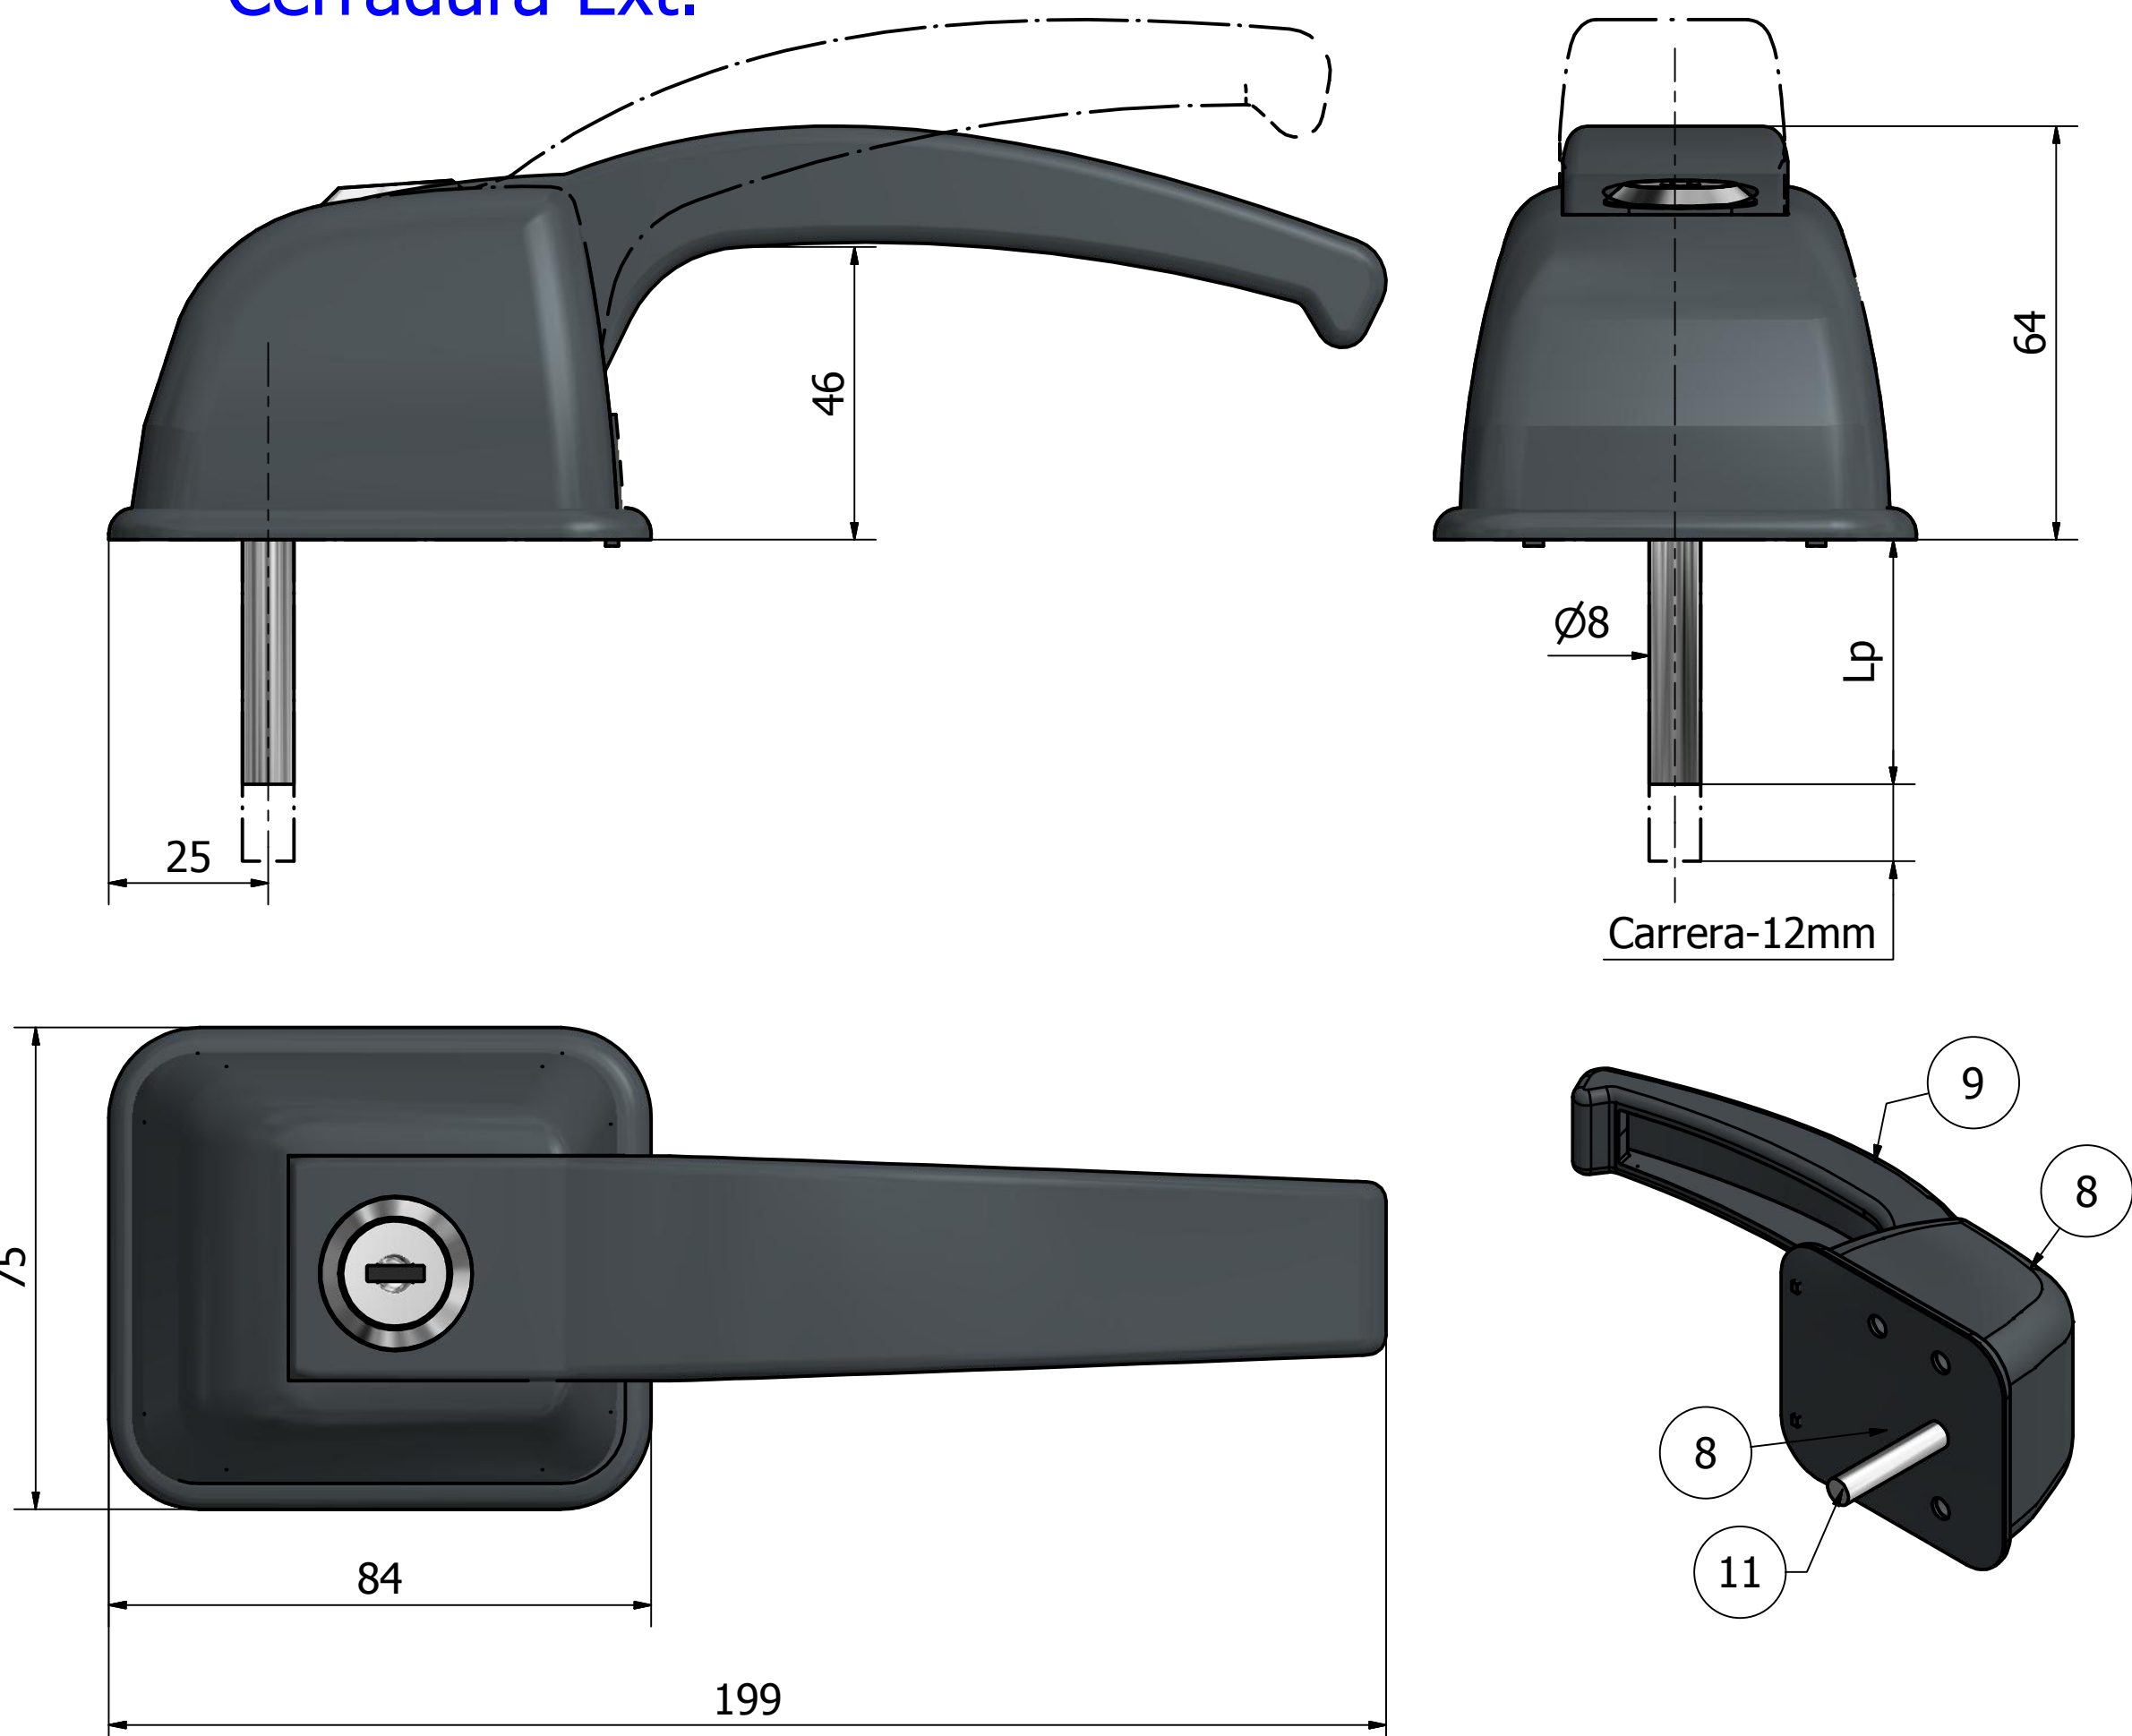

363102 CERRADURA PARA CABINA C/LLAVE, CARCASA CHICA

Cerradura Int.

Cerradura Ext.

Tornillo de fijación-cat.8

ITM	Nº DE PIEZA	COLOR	MATERIAL
1	PLACA DE APOYO	GLD	METAL
2	TRABA GIRATORIA	GLD	METAL
3	CAJA PLASTICA	NEGRO	PAI
4	PALANCA DE APERTURA INT.	GLD	METAL
5	AUTOPERFORANTE	NEGRO	METAL
6	LEVA DE DISPARO	GLD	METAL
7	JUNTA DE APOYO	NEGRO	PEBD-ELVAX
8	APOYO BASE DE MANIJA	NEGRO	NYLON
9	MANIJA PLAST.	NEGRO	NYLON
10	TAMBOR DE CERRADURA	CROMO	METAL
11	PERNO DE EMPUJE	GLB	METAL
12	TORN. CABEZA frezada- Ø1/4" x 1 1/2"-CAT.8	GLD	METAL

Nota:

*"Lp" varia de acuerdo donde se instale el producto.

APLICACIÓN: Puerta de cabina, ect