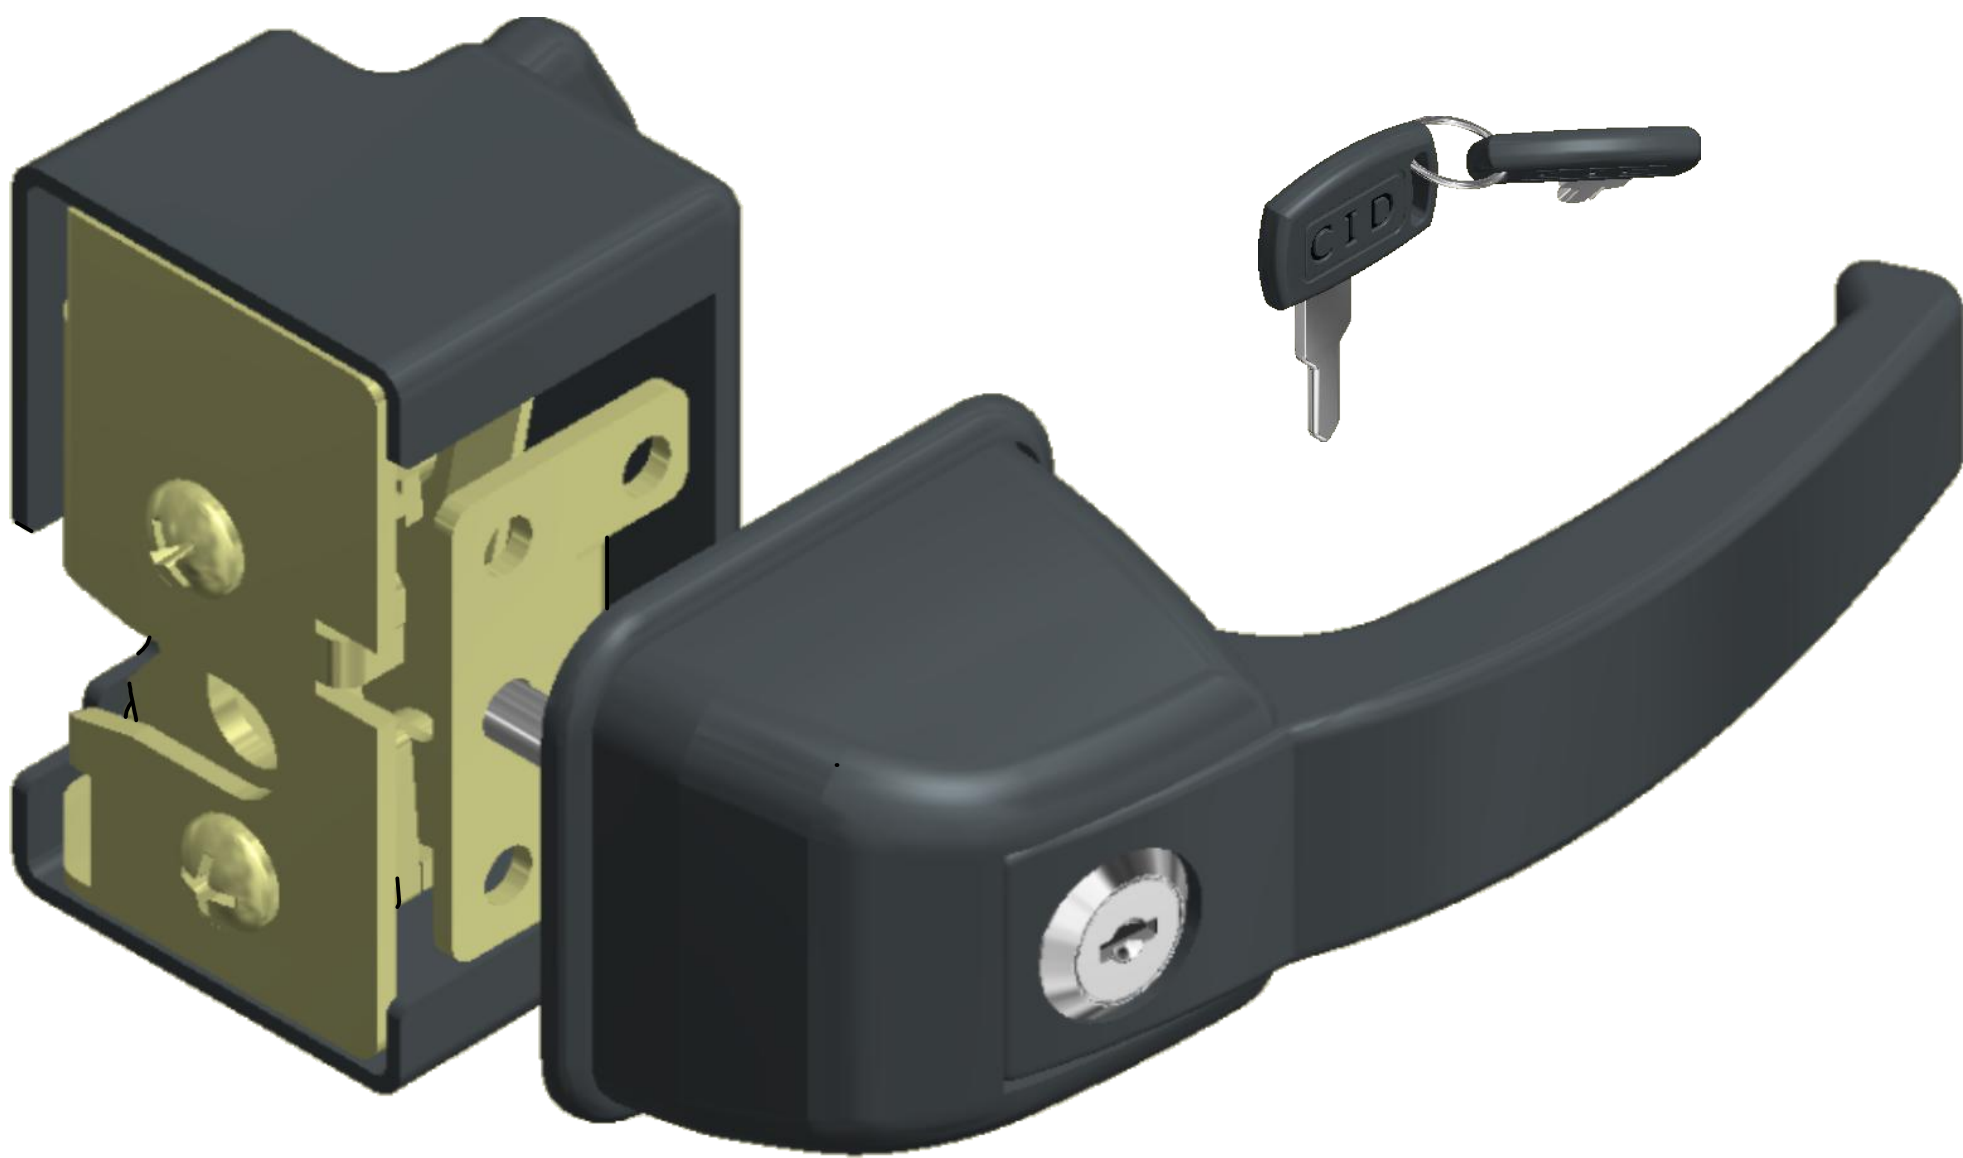

363102 CERRADURA PARA CABINA C/LLAVE, CARCASA CHICA

Cerradura Int.

Cerradura Ext.

Tornillo de fijación-cat.8

ITM	Nº DE PIEZA	COLOR	MATERIAL
1	PLACA DE APOYO	GLD	METAL
2	TRABA GIRATORIA	GLD	METAL
3	CAJA PLASTICA	NEGRO	PAI
4	PALANCA DE APERTURA INT.	GLD	METAL
5	AUTOPERFORANTE	NEGRO	METAL
6	LEVA DE DISPARO	GLD	METAL
7	JUNTA DE APOYO	NEGRO	PEBD-ELVAX
8	APOYO BASE DE MANIJA	NEGRO	NYLON
9	MANIJA PLAST.	NEGRO	NYLON
10	TAMBOR DE CERRADURA	CROMO	METAL
11	PERNO DE EMPUJE	GLB	METAL
12	TORN. CABEZA frezada- Ø1/4" x 1 1/2"-CAT.8	GLD	METAL

Nota:

*"Lp" varia de acuerdo donde se instale el producto.

APLICACIÓN: Puerta de cabina, ect