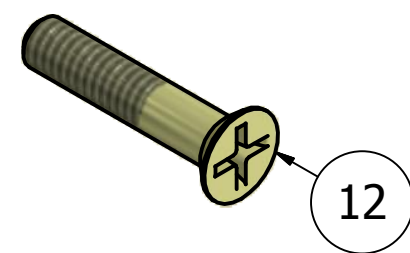

363102 CERRADURA PARA CABINA C/LLAVE, CARCASA CHICA

Cerradura Int.

Cerradura Ext.

Tornillo de fijación-cat.8

ITM	Nº DE PIEZA	COLOR	MATERIAL
1	PLACA DE APOYO	GLD	METAL
2	TRABA GIRATORIA	GLD	METAL
3	CAJA PLASTICA	NEGRO	PAI
4	PALANCA DE APERTURA INT.	GLD	METAL
5	AUTOPERFORANTE	NEGRO	METAL
6	LEVA DE DISPARO	GLD	METAL
7	JUNTA DE APOYO	NEGRO	PEBD-ELVAX
8	APOYO BASE DE MANIJA	NEGRO	NYLON
9	MANIJA PLAST.	NEGRO	NYLON
10	TAMBOR DE CERRADURA	CROMO	METAL
11	PERNO DE EMPUJE	GLB	METAL
12	TORN. CABEZA frezada- Ø1/4" x 1 1/2"-CAT.8	GLD	METAL

Nota:

*"Lp" varia de acuerdo donde se instale el producto.

APLICACIÓN: Puerta de cabina, ect