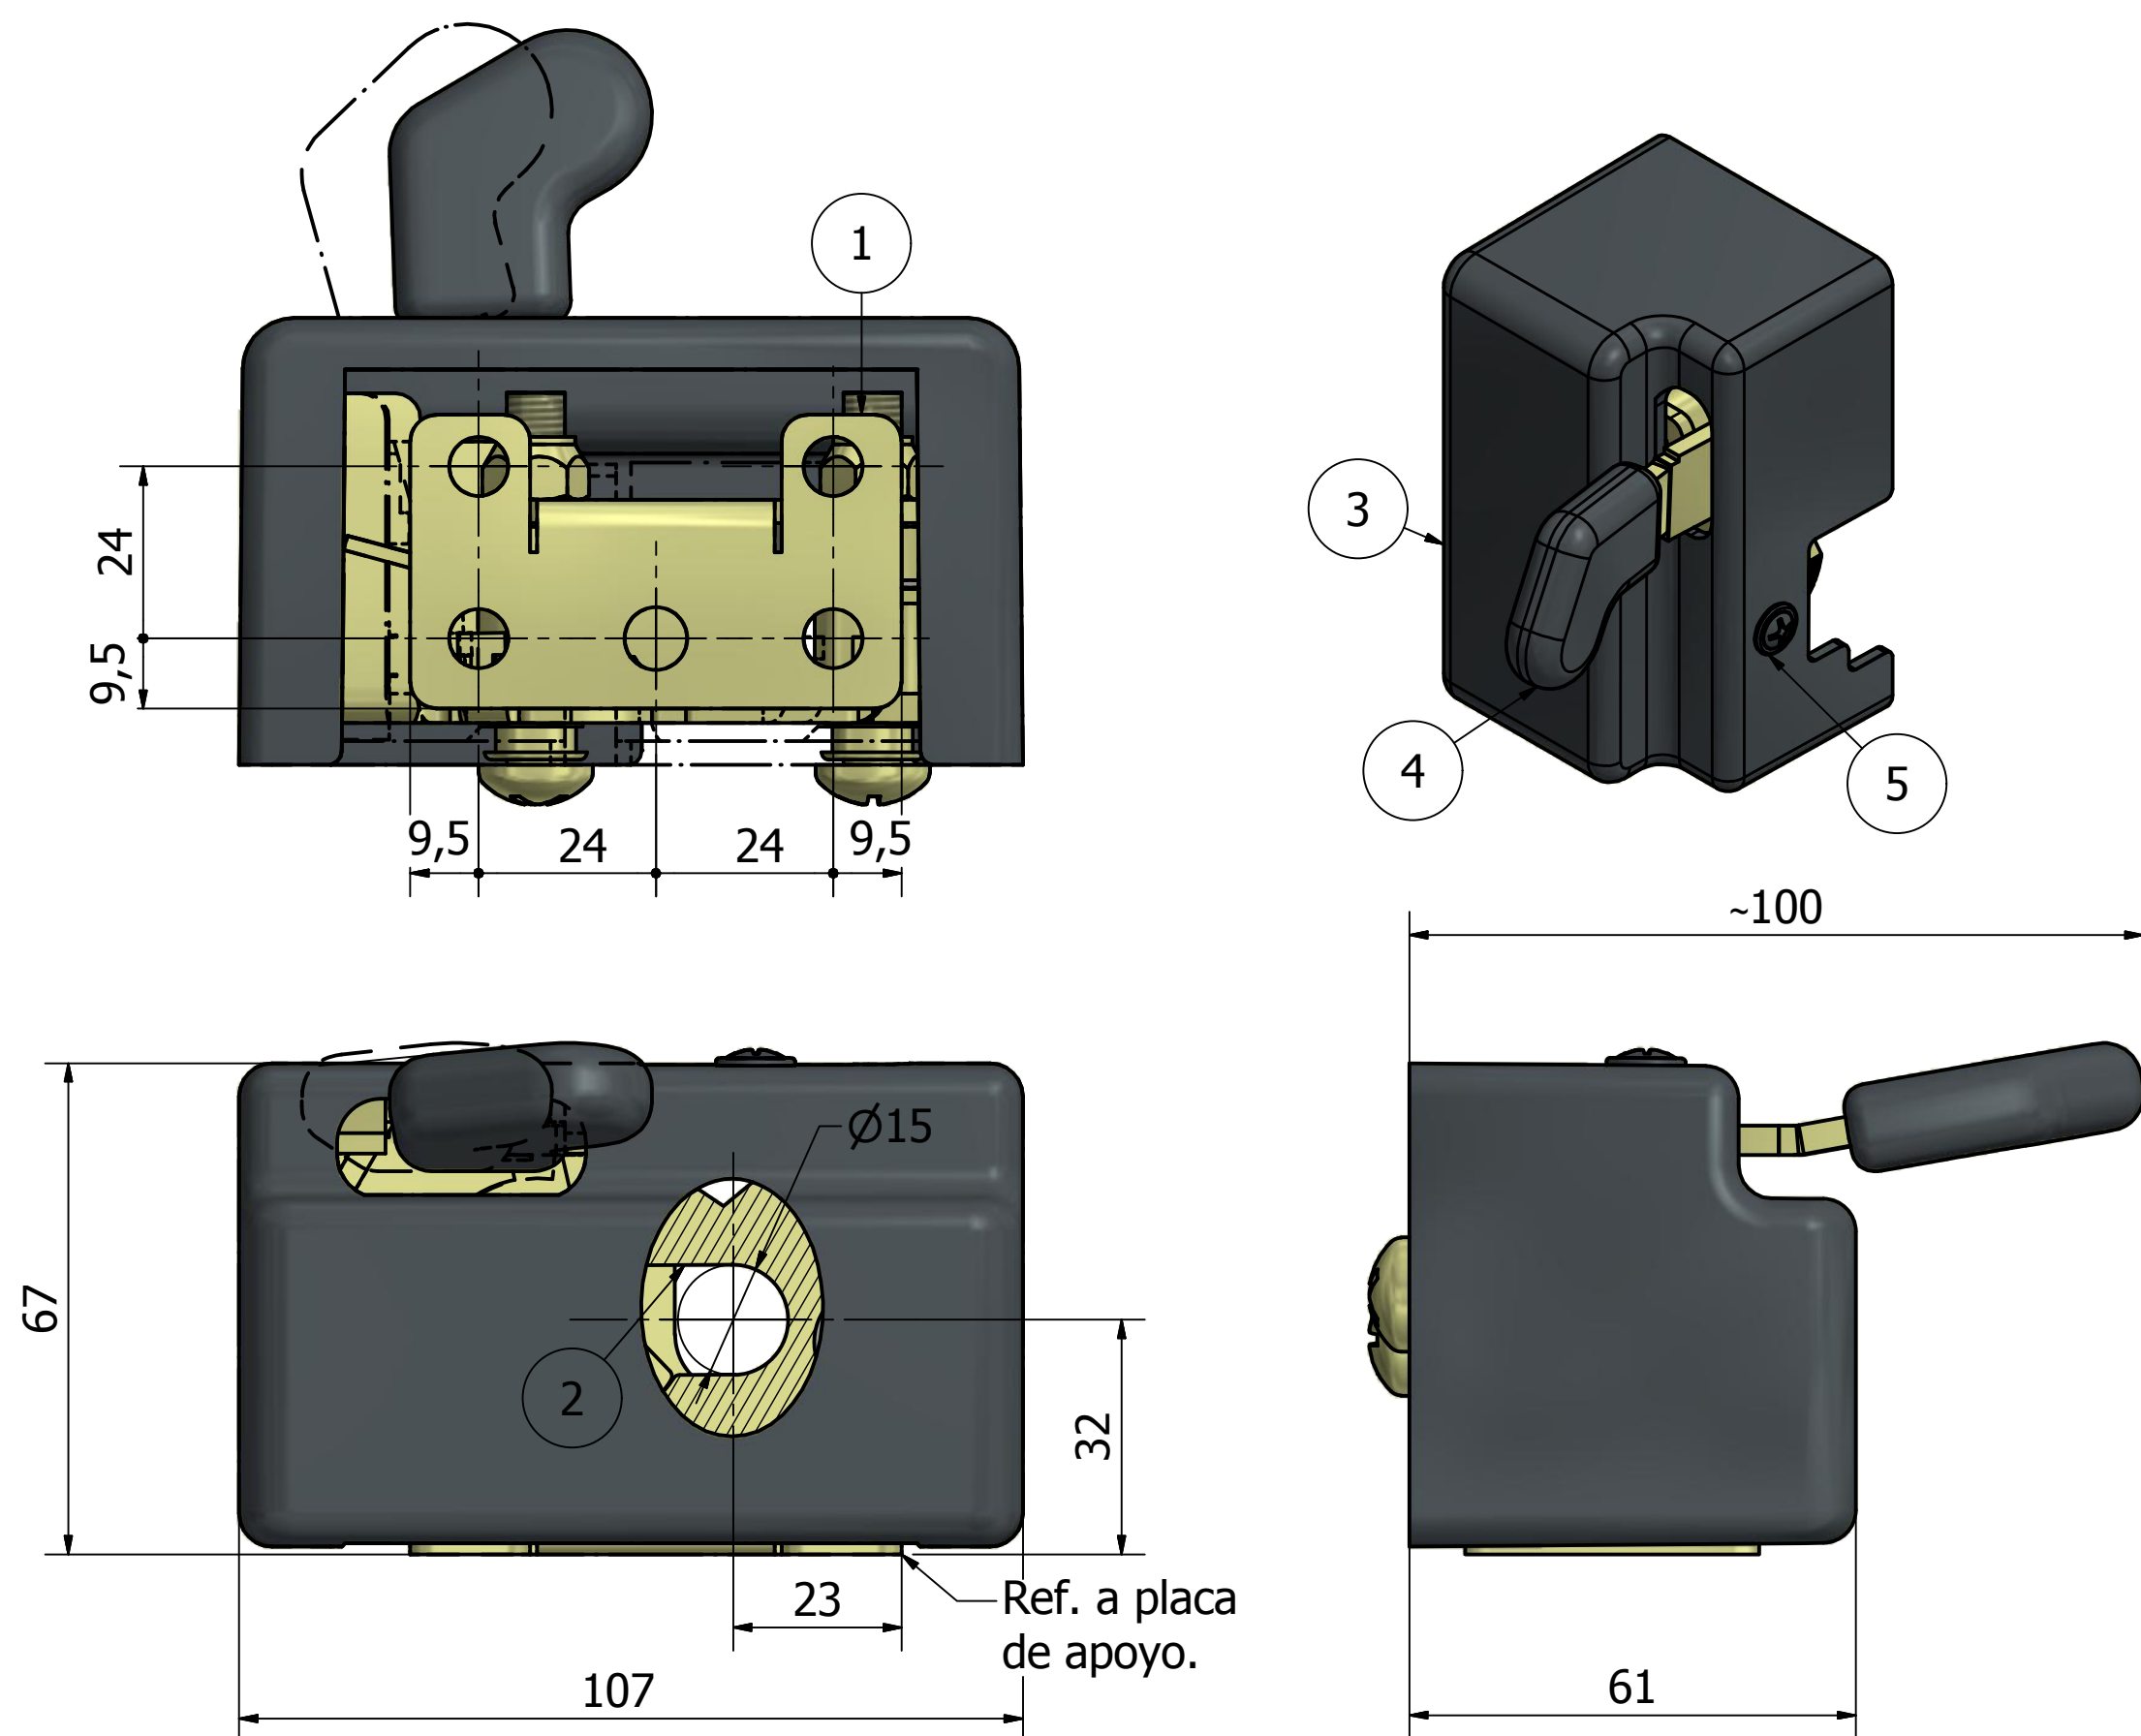

363102 CERRADURA PARA CABINA C/LLAVE, CARCASA CHICA

Cerradura Int.

Cerradura Ext.

Tornillo de fijación-cat.8

ITM	Nº DE PIEZA	COLOR	MATERIAL
1	PLACA DE APOYO	GLD	METAL
2	TRABA GIRATORIA	GLD	METAL
3	CAJA PLASTICA	NEGRO	PAI
4	PALANCA DE APERTURA INT.	GLD	METAL
5	AUTOPERFORANTE	NEGRO	METAL
6	LEVA DE DISPARO	GLD	METAL
7	JUNTA DE APOYO	NEGRO	PEBD-ELVAX
8	APOYO BASE DE MANIJA	NEGRO	NYLON
9	MANIJA PLAST.	NEGRO	NYLON
10	TAMBOR DE CERRADURA	CROMO	METAL
11	PERNO DE EMPUJE	GLB	METAL
12	TORN. CABEZA frezada- Ø1/4" x 1 1/2"-CAT.8	GLD	METAL

Nota:

*"Lp" varia de acuerdo donde se instale el producto.

APLICACIÓN: Puerta de cabina, ect